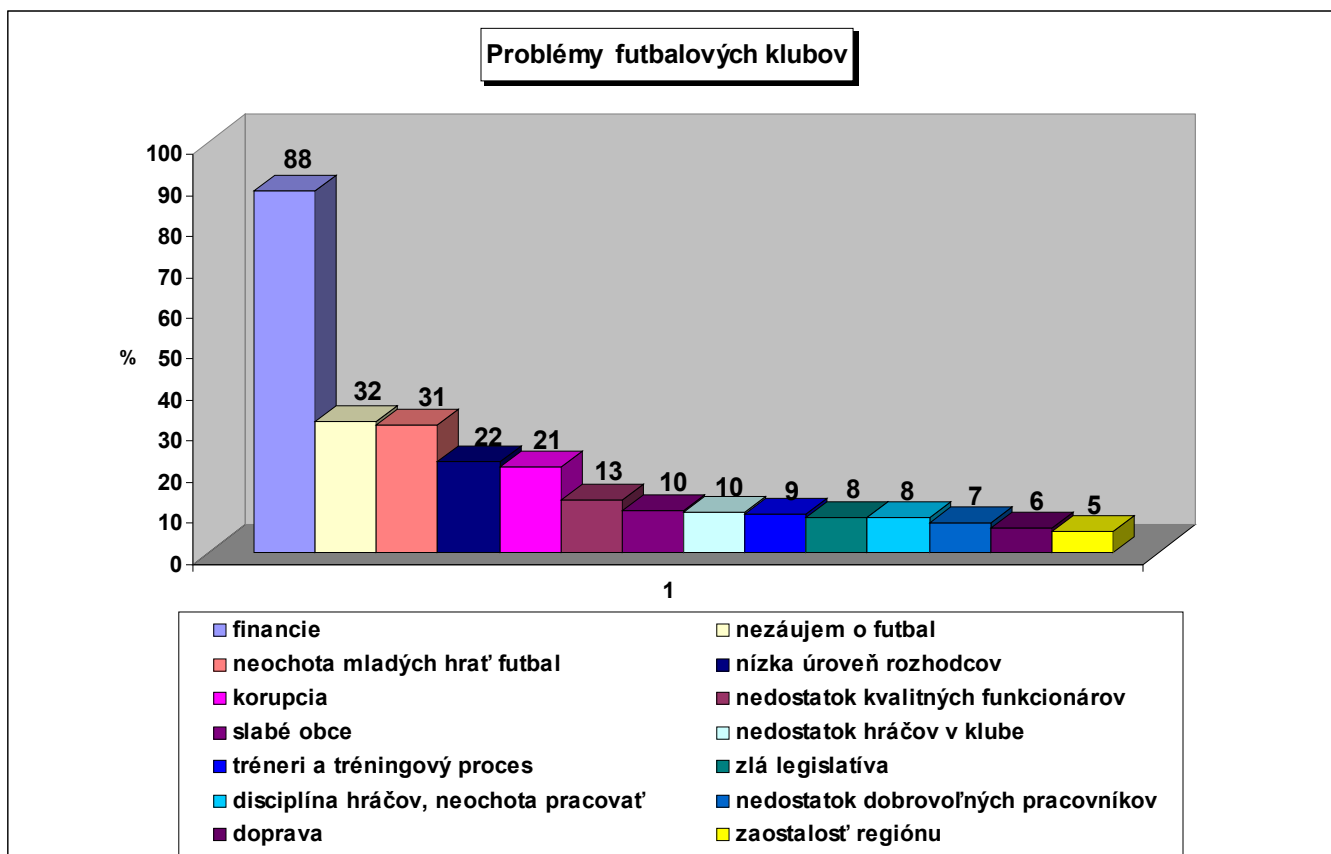

1. S akými hlavnými problémami sa stretávate pri vedení vášho klubu?

2. Aké sú podľa vás hlavné príčiny týchto problémov

Najčastejšie uvádzané problémy:

Zlá ekonomická situácia na Slovensku (nezamestnanosť, sociálne neistoty)

Organizačné problémy (nevhodný prestupový poriadok, slabá kontrola a trestanie korupcie, zlý rozvrh na zápasy, atď)